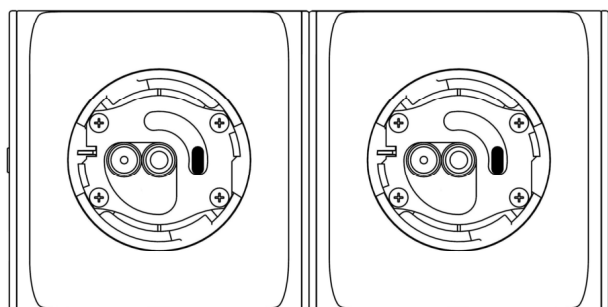

1

2.a

SOF-POU-1	
W	120 mm / 4.72"
H	393 mm / 15.47"
M1	80 mm / 3.15"
M2	45 mm / 1.77"
C1	min. 75 mm / 2.95"
C2	min. 50 mm / 1.97"
D	120 mm / 4.72"

2.b

SOF-POU-2	
W	240 mm / 9.45"
H	393 mm / 15.47"
M1	175 mm / 6.89"
M2	45 mm / 1.77"
C1	min. 75 mm / 2.95"
C2	min. 50 mm / 1.97"
D	120 mm / 4.72"

2.c

SOF-POU-3

W	360 mm / 14.17"
H	393 mm / 15.47"
M1	296 mm / 11.65"
M2	45 mm / 1.77"
C1	min. 75 mm / 2.95"
C2	min. 50 mm / 1.97"
D	120 mm / 4.72"

3.a

3.b

4.a

4.b