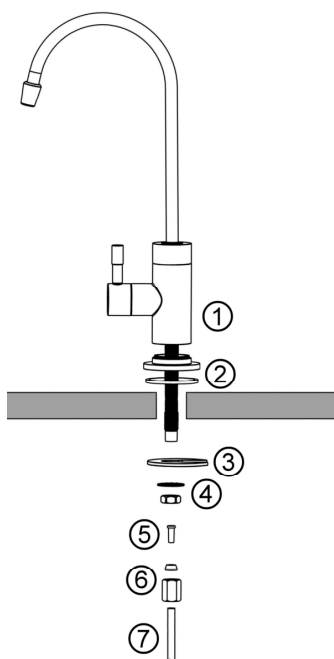

1

2.a

SOF-POU-1	
W	120 mm / 4.72"
H	393 mm / 15.47"
M1	80 mm / 3.15"
M2	45 mm / 1.77"
C1	min. 75 mm / 2.95"
C2	min. 50 mm / 1.97"
D	120 mm / 4.72"

2.b

SOF-POU-2	
W	240 mm / 9.45"
H	393 mm / 15.47"
M1	175 mm / 6.89"
M2	45 mm / 1.77"
C1	min. 75 mm / 2.95"
C2	min. 50 mm / 1.97"
D	120 mm / 4.72"

2.c

SOF-POU-3

W	360 mm / 14.17"
H	393 mm / 15.47"
M1	296 mm / 11.65"
M2	45 mm / 1.77"
C1	min. 75 mm / 2.95"
C2	min. 50 mm / 1.97"
D	120 mm / 4.72"

3.a

3.b

4.a

4.b