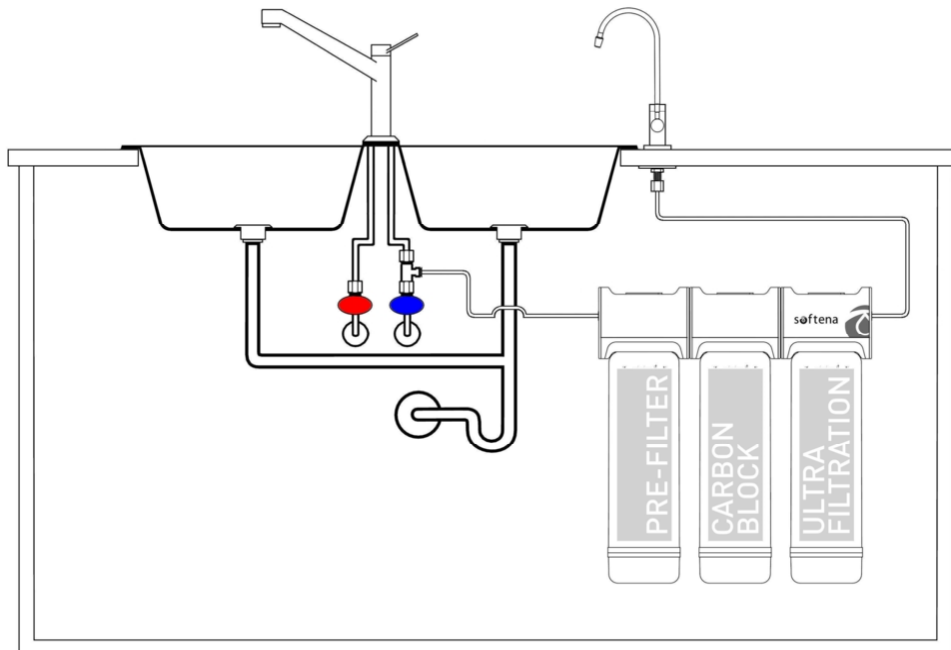

1

2.a

SOF-POU-1	
W	120 mm / 4.72"
H	393 mm / 15.47"
M1	80 mm / 3.15"
M2	45 mm / 1.77"
C1	min. 75 mm / 2.95"
C2	min. 50 mm / 1.97"
D	120 mm / 4.72"

2.b

SOF-POU-2	
W	240 mm / 9.45"
H	393 mm / 15.47"
M1	175 mm / 6.89"
M2	45 mm / 1.77"
C1	min. 75 mm / 2.95"
C2	min. 50 mm / 1.97"
D	120 mm / 4.72"

2.c

SOF-POU-3

W	360 mm / 14.17"
H	393 mm / 15.47"
M1	296 mm / 11.65"
M2	45 mm / 1.77"
C1	min. 75 mm / 2.95"
C2	min. 50 mm / 1.97"
D	120 mm / 4.72"

3.a

3.b

4.a

4.b