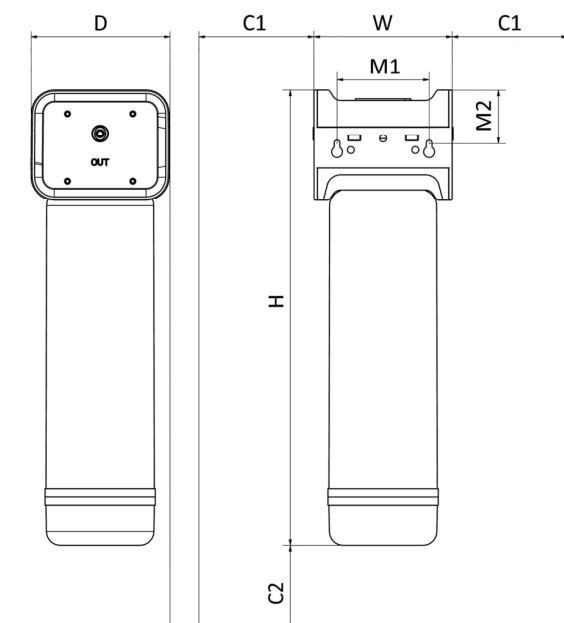

1

2.a

SOF-POU-1	
W	120 mm / 4.72"
H	393 mm / 15.47"
M1	80 mm / 3.15"
M2	45 mm / 1.77"
C1	min. 75 mm / 2.95"
C2	min. 50 mm / 1.97"
D	120 mm / 4.72"

2.b

SOF-POU-2	
W	240 mm / 9.45"
H	393 mm / 15.47"
M1	175 mm / 6.89"
M2	45 mm / 1.77"
C1	min. 75 mm / 2.95"
C2	min. 50 mm / 1.97"
D	120 mm / 4.72"

2.c

SOF-POU-3

W	360 mm / 14.17"
H	393 mm / 15.47"
M1	296 mm / 11.65"
M2	45 mm / 1.77"
C1	min. 75 mm / 2.95"
C2	min. 50 mm / 1.97"
D	120 mm / 4.72"

3.a

3.b

4.a

4.b