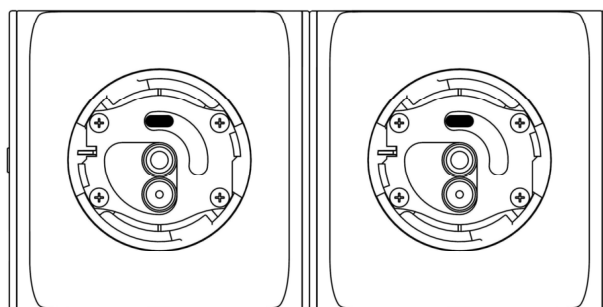

1

2.a

SOF-POU-1	
W	120 mm / 4.72"
H	393 mm / 15.47"
M1	80 mm / 3.15"
M2	45 mm / 1.77"
C1	min. 75 mm / 2.95"
C2	min. 50 mm / 1.97"
D	120 mm / 4.72"

2.b

SOF-POU-2	
W	240 mm / 9.45"
H	393 mm / 15.47"
M1	175 mm / 6.89"
M2	45 mm / 1.77"
C1	min. 75 mm / 2.95"
C2	min. 50 mm / 1.97"
D	120 mm / 4.72"

2.c

SOF-POU-3

W	360 mm / 14.17"
H	393 mm / 15.47"
M1	296 mm / 11.65"
M2	45 mm / 1.77"
C1	min. 75 mm / 2.95"
C2	min. 50 mm / 1.97"
D	120 mm / 4.72"

3.a

3.b

4.a

4.b