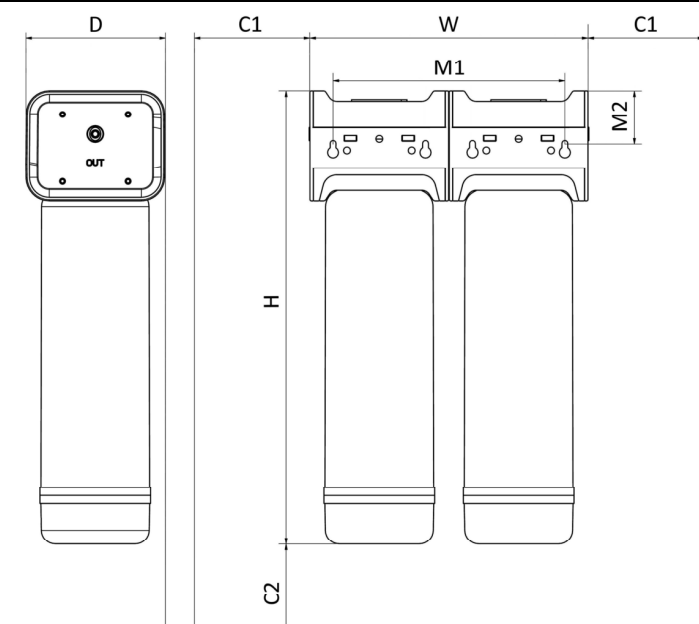

1

2.a

SOF-POU-1	
W	120 mm / 4.72"
H	393 mm / 15.47"
M1	80 mm / 3.15"
M2	45 mm / 1.77"
C1	min. 75 mm / 2.95"
C2	min. 50 mm / 1.97"
D	120 mm / 4.72"

2.b

SOF-POU-2	
W	240 mm / 9.45"
H	393 mm / 15.47"
M1	175 mm / 6.89"
M2	45 mm / 1.77"
C1	min. 75 mm / 2.95"
C2	min. 50 mm / 1.97"
D	120 mm / 4.72"

2.c

SOF-POU-3

W	360 mm / 14.17"
H	393 mm / 15.47"
M1	296 mm / 11.65"
M2	45 mm / 1.77"
C1	min. 75 mm / 2.95"
C2	min. 50 mm / 1.97"
D	120 mm / 4.72"

3.a

3.b

4.a

4.b