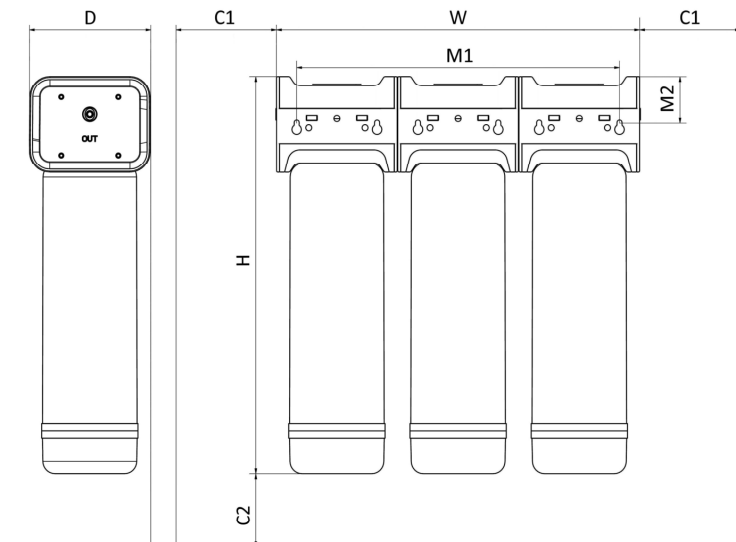

1

2.a

SOF-POU-1	
W	120 mm / 4.72"
H	393 mm / 15.47"
M1	80 mm / 3.15"
M2	45 mm / 1.77"
C1	min. 75 mm / 2.95"
C2	min. 50 mm / 1.97"
D	120 mm / 4.72"

2.b

SOF-POU-2	
W	240 mm / 9.45"
H	393 mm / 15.47"
M1	175 mm / 6.89"
M2	45 mm / 1.77"
C1	min. 75 mm / 2.95"
C2	min. 50 mm / 1.97"
D	120 mm / 4.72"

2.c

SOF-POU-3

W	360 mm / 14.17"
H	393 mm / 15.47"
M1	296 mm / 11.65"
M2	45 mm / 1.77"
C1	min. 75 mm / 2.95"
C2	min. 50 mm / 1.97"
D	120 mm / 4.72"

3.a

3.b

4.a

4.b